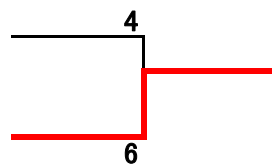

川上 良絵(レインボー)

準優勝

渋谷 志津子(グリーンガーデン)

山田 啓子(グリーンガーデン)

3位決定戦

秋葉 妙子(ひまわり)
酒井 恵美(ひまわり)

富田 紀子(ひまわり)
田原 由香(ひまわり)

3位