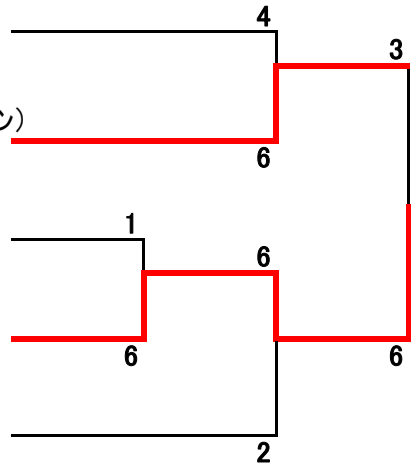

第33回 豊島区レディース・スポレク大会

秋葉 妙子(ひまわり)
酒井 恵美(ひまわり)

渋谷 志津子(グリーンガーデン)
山田 啓子(グリーンガーデン)

江連 久江(レインボー)
神崎 美雪(レインボー)

加藤 薫(ひまわり)
川上 良絵(レインボー)

富田 紀子(ひまわり)
田原 由香(ひまわり)